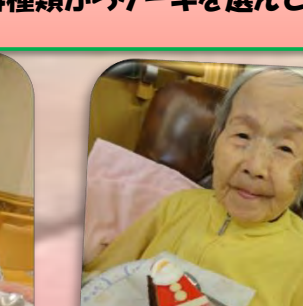

通所リハビリテーション

クリスマス企画

新年 書初め

入所フロア

クリスマス会

令和5年

絵馬

節分

書初め